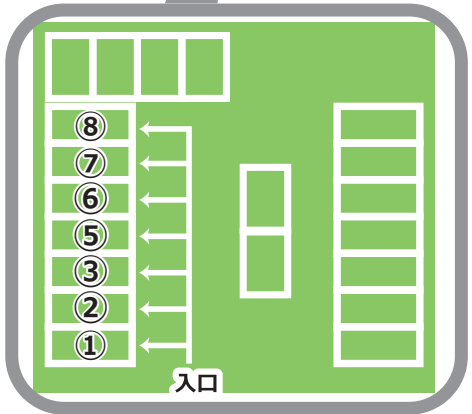

TEL075-574-1001

2021.2.9

表示のあるスペース
 にお止めください。
 満車の場合は
 近隣のコイン
 パーキングを
 ご利用くださいませ。

(京阪六地藏から
 地下鉄六地藏は
 少し歩きます)