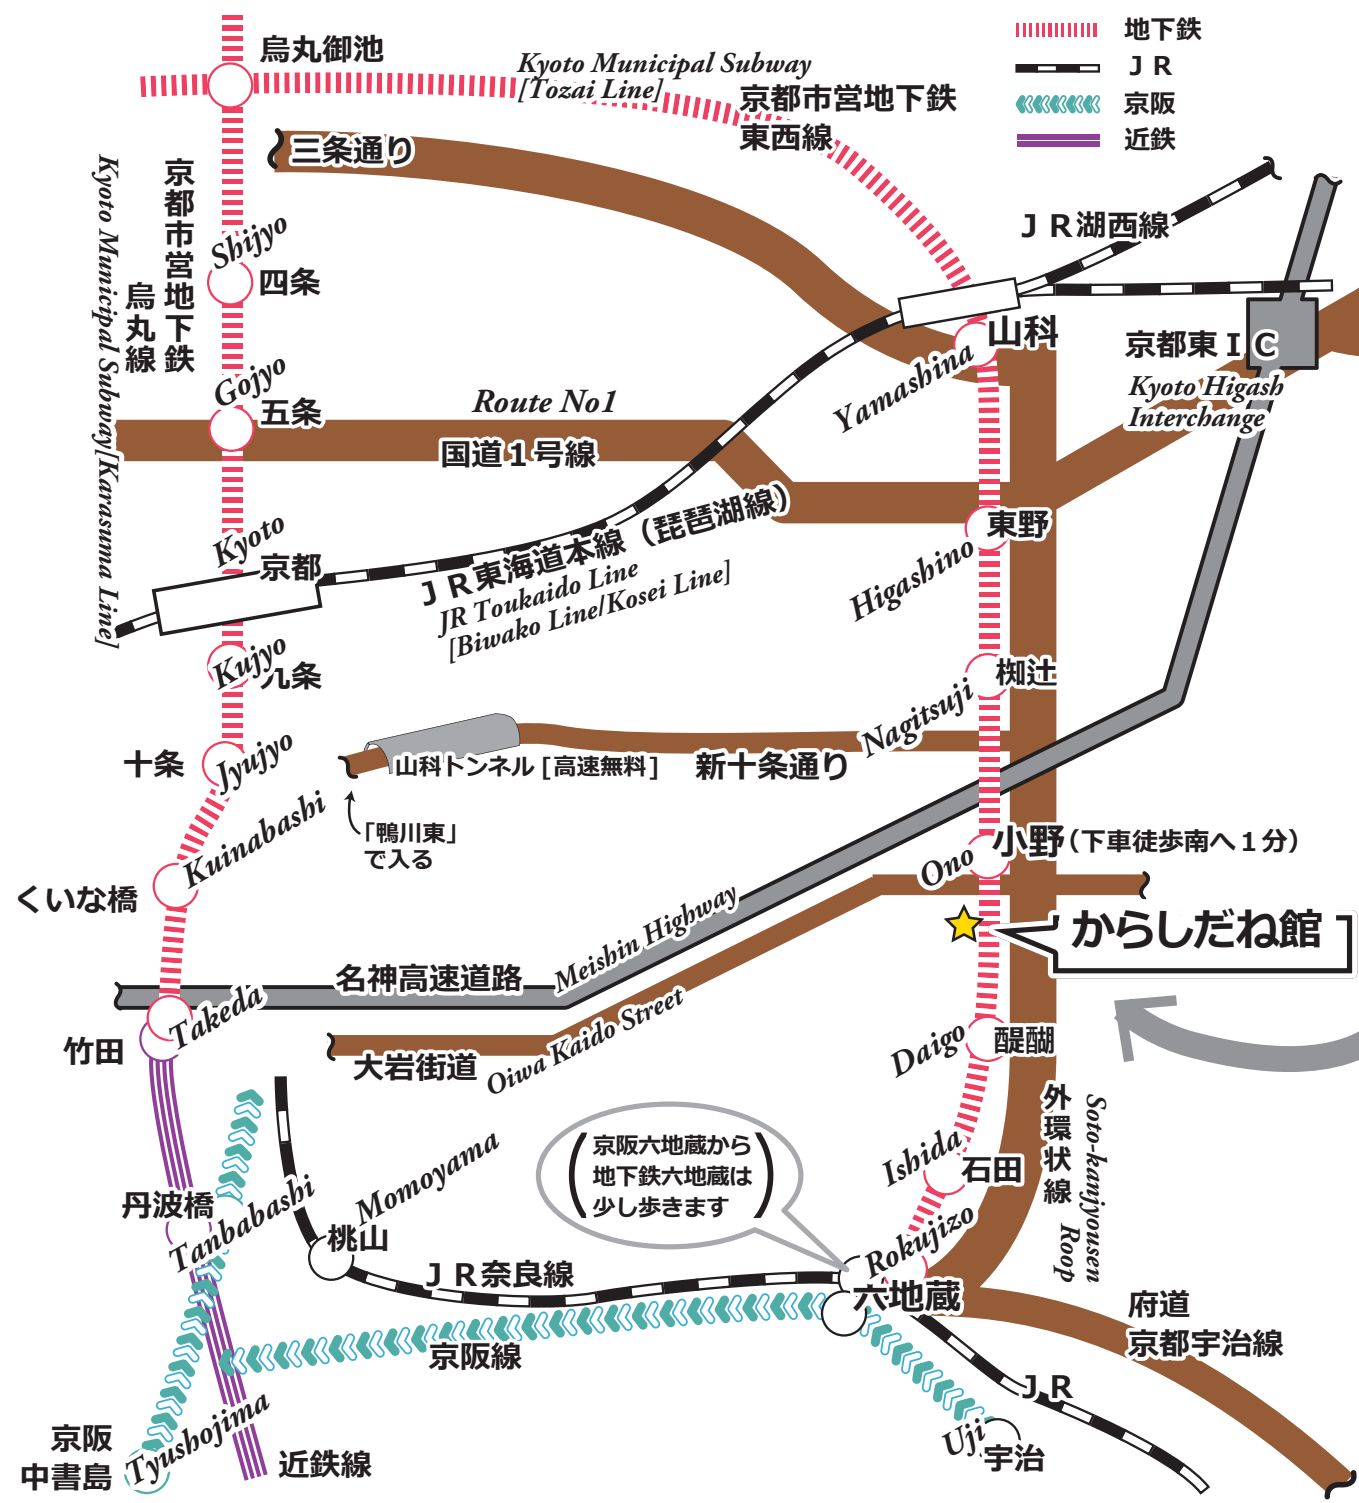

TEL075-574-1001

2021.2.9

表示のあるスペース
 にお止めください。
 満車の場合は
 近隣のコイン
 パーキングを
 ご利用くださいませ。

(京阪六地藏から
 地下鉄六地藏は
 少し歩きます)